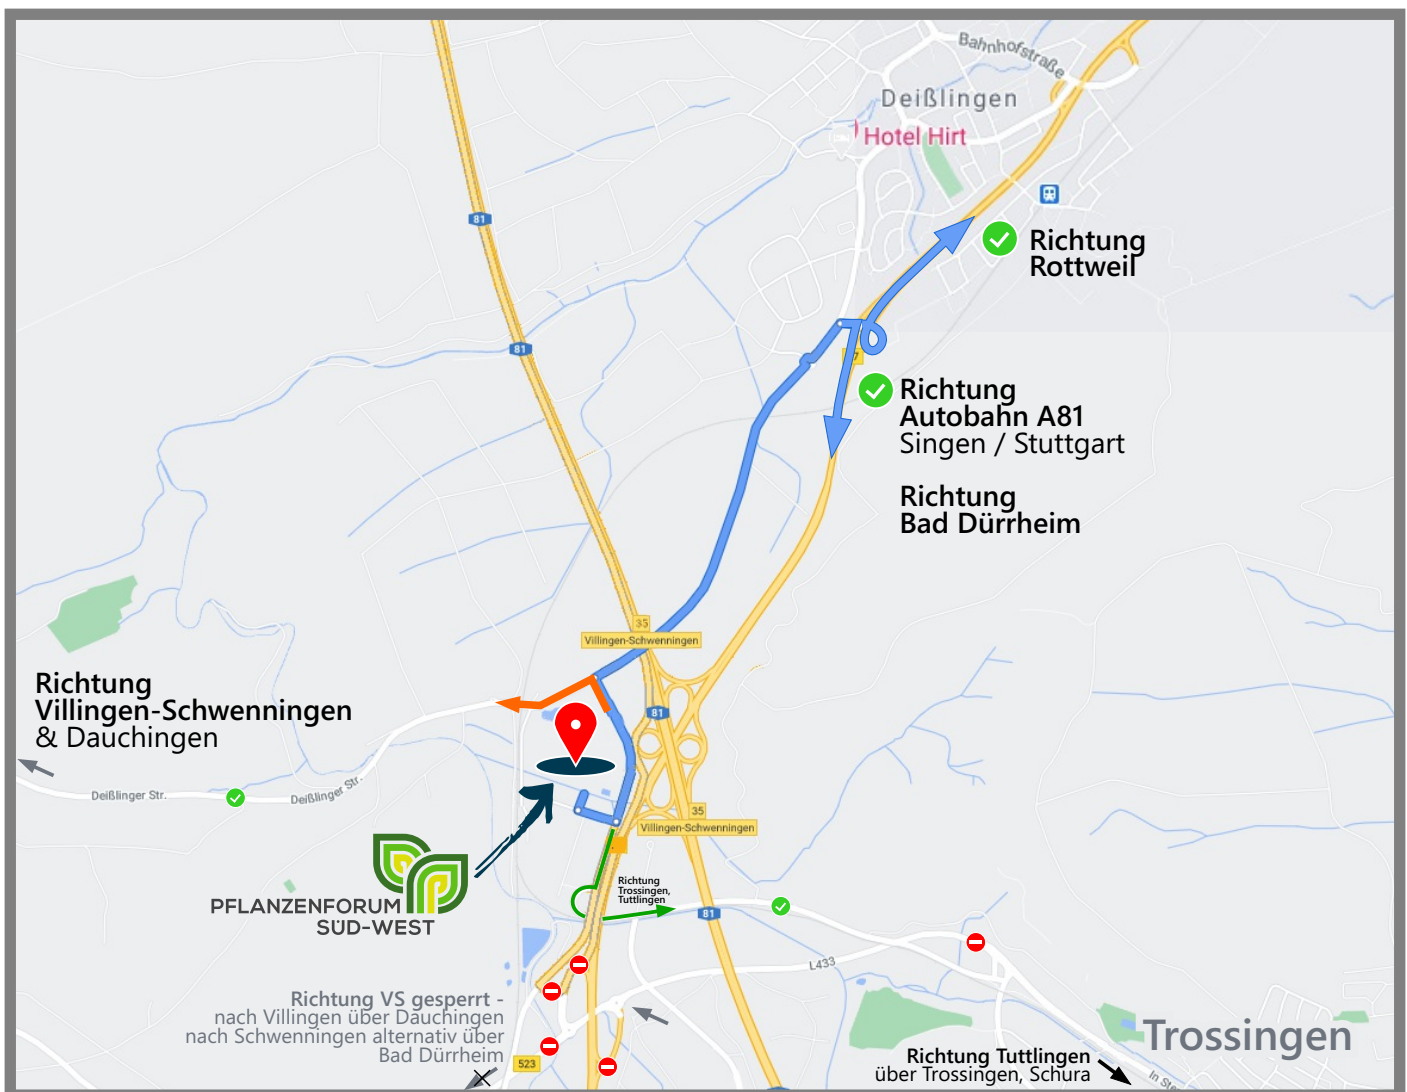

KOMMEN SIE GUT NACH HAUSE!

Unsere Umleitungs-Empfehlungen aufgrund der gesperrten Kreisverkehre auf dem Weg zum/vom Pflanzenforum Süd-West

➡ **Richtung
Autobahn,
Rottweil,
Bad Dürkheim**

➡ **Richtung
Villingen-
Schwenningen,
Dauchingen**

➡ **Richtung
Tuttlingen,
Trossingen**

Brauchen Sie Unterstützung?

Wir sorgen gerne mit dafür, dass Sie uns gut finden!

Pflanzenforum Süd-West
Am Staatsbahnhof 4
D-78652 Deißlingen

Tel. 07425-338310
info@pflanzenforum.de