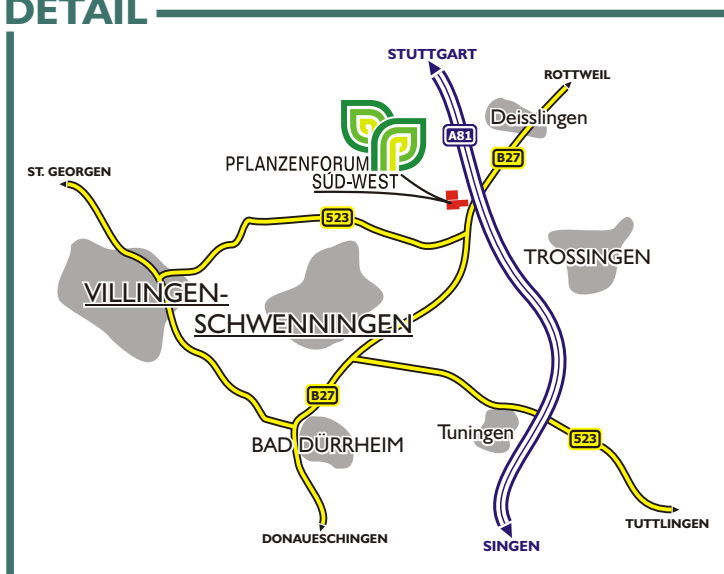

DETAIL

**PFLANZENFORUM
SÜD-WEST**

ANSCHRIFT

Pflanzenforum Süd-West
Am Staatsbahnhof 4
D-78652 Deisslingen

KONTAKT

Fon: +49 (0) 7425-338310
Fax: +49 (0) 7425-338311
Mail: info@pflanzenforum-sued-west.de

ÖFFNUNGSZEITEN

Montag - Donnerstag:
6.00 - 20.00 Uhr
Freitag:
6.00 - 12.00 Uhr
Samstag:
6.00 - 9.00 Uhr

BESCHREIBUNG

Lassen Sie sich nicht durch die kompliziert scheinende Straßenführung verunsichern, sondern folgen Sie - egal aus welcher Richtung Sie kommen - unbeirrt der Beschilderung **'ZOLLAMT'**.
Wenn Sie das Pflanzenforum Süd-West rechts sehen, biegen Sie rechts ab - Herzlich Willkommen!