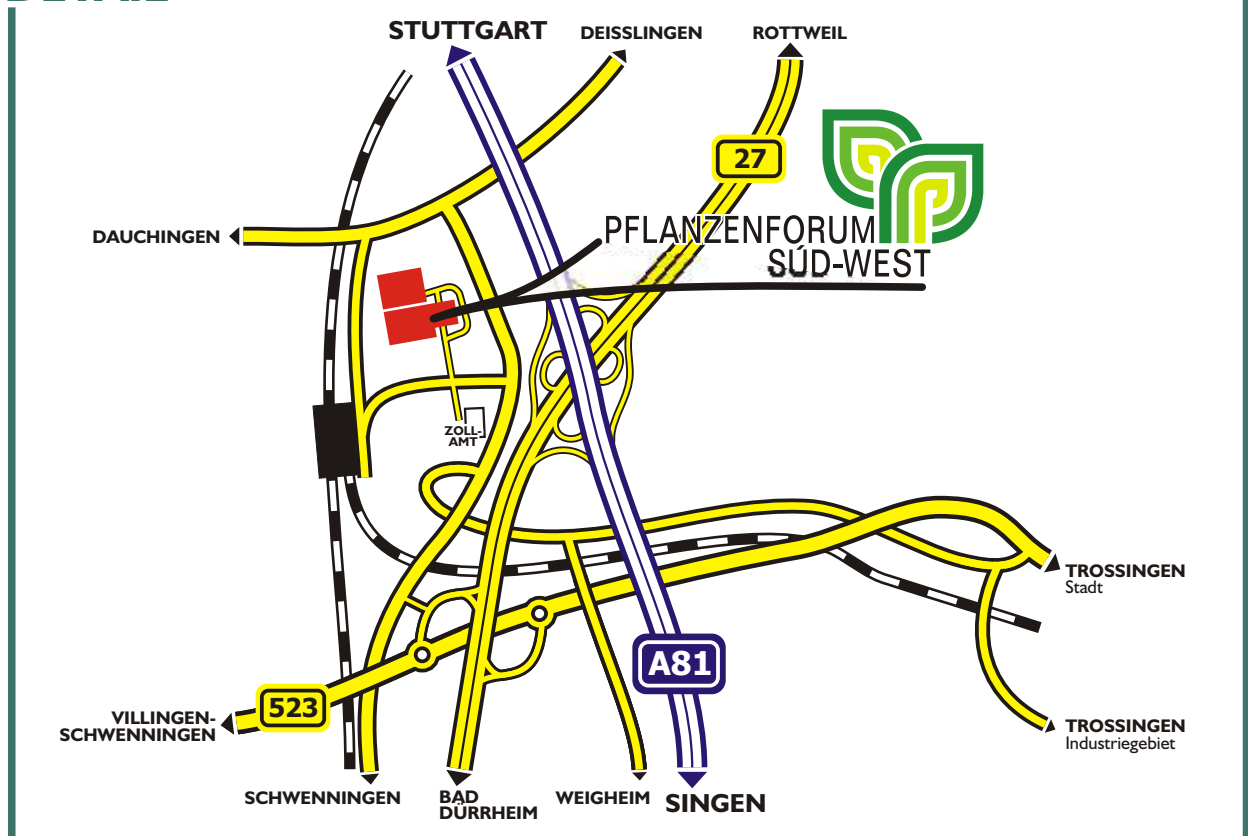

ÖFFNUNGSZEITEN

Montag - Donnerstag:
6.00 - 20.00 Uhr
Freitag:
6.00 - 12.00 Uhr
Samstag:
6.00 - 9.00 Uhr

BESCHREIBUNG

Lassen Sie sich nicht durch die kompliziert scheinende Straßenführung verunsichern, sondern folgen Sie - egal aus welcher Richtung Sie kommen - unbeirrt der Beschilderung **'ZOLLAMT'**.
Wenn Sie das Pflanzenforum Süd-West rechts sehen, biegen Sie rechts ab - Herzlich Willkommen!

ÖFFNUNGSZEITEN

Montag - Donnerstag:
6.00 - 20.00 Uhr

Freitag:
6.00 - 12.00 Uhr

Samstag:
6.00 - 9.00 Uhr

DETAIL

BESCHREIBUNG

Lassen Sie sich nicht durch die kompliziert scheinende Straßenführung verunsichern, sondern folgen Sie - egal aus welcher Richtung Sie kommen - unbeirrt der Beschilderung **'ZOLLAMT'**. Wenn Sie das Pflanzentrum Süd-West rechts sehen, biegen Sie rechts ab - Herzlich Willkommen!